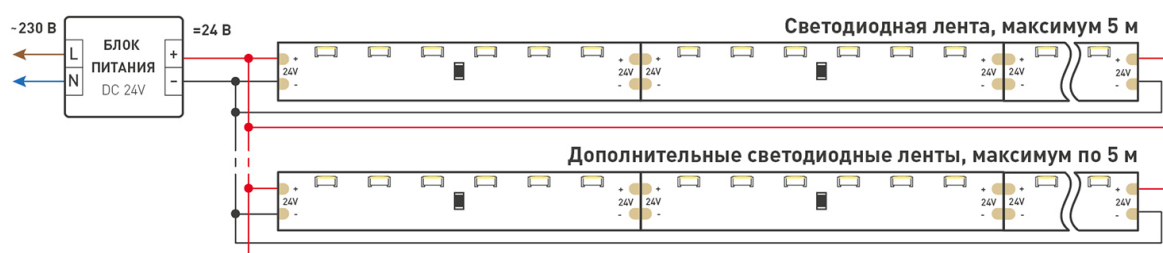

## РЕКОМЕНДАЦИИ ПО ПОДКЛЮЧЕНИЮ И УСТАНОВКЕ

Максимальная длина подключения ленты – 5 м (1 катушка).

Схема 1. Подключение нескольких светодиодных лент с одной стороны.

Схема 2. Подключение нескольких светодиодных лент с двух сторон.